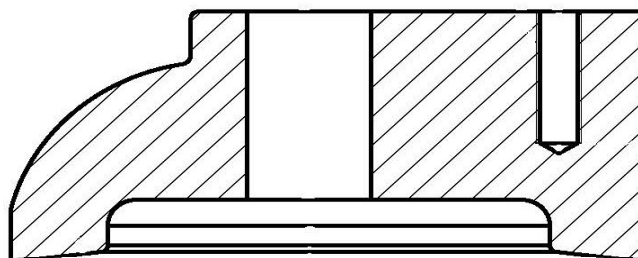

Lista de repuestos

Precios de Lista - No incluyen IVA (21%)

N° de ítem	Código	Descripción	Cant.	Precio (Unitario)
1	2142401	Pieza final N° 158 de fund. s/seg. s/bul.	1	CONSULTAR
2	2100400	Pieza final concava Ø50 CC Fu. (N° 159 s/seg.)	1	CONSULTAR
3	2225000	Pieza final concava ext. Ø 60 s/s ac.	1	CONSULTAR
4	2142500	Pieza final N° 162 de fund. s/seg. s/bul.	1	CONSULTAR
5	2100500	Pieza final convexa Ø50 CV Fu. (N° 163 s/seg.)	1	CONSULTAR
6	2226000	Pieza final convexa ext. Ø 60 s/s ac.	1	CONSULTAR

Lista de repuestos

Tuerca Final Cuadrada
Con Capuchón

Tuerca Final Cuadrada
Con Capuchón

Precios de Lista - No incluyen IVA (21%)

N° de ítem	Código	Descripción	Cant.	Precio (Unitario)
1	2145000	Tuerca final cuadrada Ø 42 c/capuchón	1	CONSULTAR
2	2145200	Tuerca final cuadrada Ø 50 c/capuchón	1	CONSULTAR
3	2145300	Tuerca final cuadrada Ø 60 c/capuchón	1	CONSULTAR